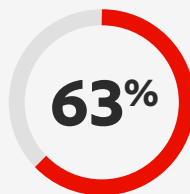

Adobe Commerce 결제 서비스의 차별성

비즈니스 성장

고객의 선호도를 바탕으로 경험을 제공하고, 마찰을 줄이고, 장바구니 포기율을 낮춤으로써 전환율을 향상시킵니다. 또한 BNP(Buy Now Pay Later)와 같은 유연한 결제 방식을 통해 평균 주문량을 높입니다. 결제 방식을 맞춤화하여 결제 경험을 최적화해 보세요.

운영 효율성 증대

새로운 결제 방법을 손쉽게 업데이트 및 도입하고, 개인화된 결제 경험을 제공하여 고객 경험을 향상시킵니다. 사용이 간편한 백엔드 트랜잭션 모니터링 및 리포팅 툴은 결제 성과, 지불, 트랜잭션을 중심으로 중요한 인사이트를 제공해 트랜잭션 가시성을 높입니다. 간소한 설정으로 즉시 구현해 보세요.

전문가 지원

초기 온보딩, PCI DSS/3DS 규정 준수, 결제 경험 최적화에 대한 전문가의 조언 등 Adobe의 다양하고 지속적인 지원을 받을 수 있습니다. 항상 최신 상태로 유지되는 올인원 솔루션을 통해 매출을 향상해 보세요.

63%의 글로벌 소비자가 이상적인 경험 및 결제 서비스를 위해 최적화된 결제 경험이 중요하다고 생각합니다.

출처: Forrester

기술 사양

Adobe Commerce 및 버전 2.4.8용으로 제공 중인 결제 서비스는 미국, 캐나다, 영국, 프랑스, 오스트레일리아에서 제공되는 다양한 결제 방식을 지원합니다.

Adobe Commerce의 결제 서비스는 간편한 올인원 결제 서비스를 통해 비즈니스 성장을 지원합니다.

Adobe Commerce 결제 서비스에 대해 자세히 살펴보고, 데모를 요청하세요.

Adobe

Adobe and the Adobe logo are either registered trademarks or trademarks of Adobe in the United States and/or other countries.

© 2025 Adobe. All rights reserved.

출처

2022년 12월, PayPal의 의뢰로 Forrester가 작성한 온라인 설문조사로, 15~20개 문항으로 구성되었습니다. 미국, 영국, 프랑스, 독일, 오스트레일리아의 응답자 5,036명(국가당 약 1,000명)을 대상으로 실시되었으며, 응답자 연령은 18~65세입니다.